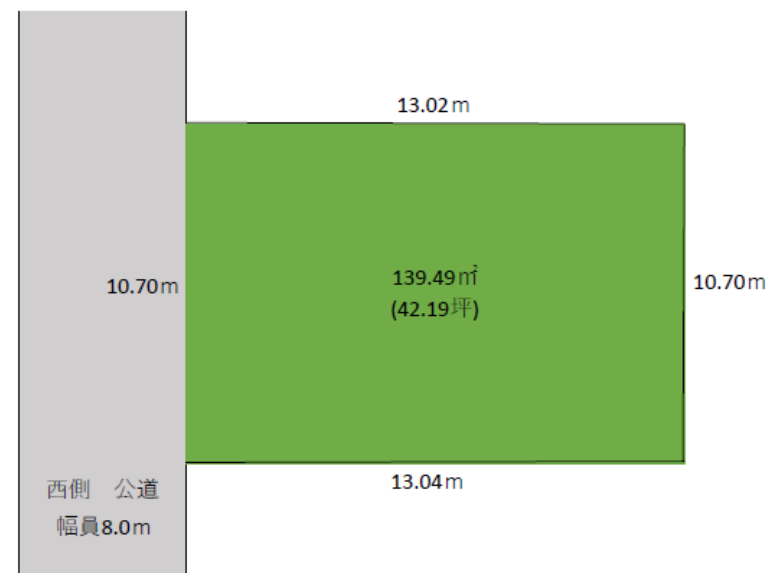

土地

酒田市東泉町一丁目

Access Map

Life Information

泉小学校 1.1km
 第六中学校 900m
 コンビニ 500m
 スーパー 650m

販売価格

590 万円

敷地面積 139.49㎡[42.19坪]

学区

泉小学校
 第六中学校

物件概要

■ 物件所在地/酒田市東泉町一丁目8番21 ■ 地目/宅地 ■ 現況/宅地 ■ 用途地域/第一種中高層住居専用地域
 ■ 建ぺい率/60% ■ 容積率/200% ■ 交通/駅東公園前バス停より徒歩5分 ■ 接面道路/西側公道8.0m ■ 排水/公共下水道引き込み済み ■ 水道/引き込み済み ■ 引渡時期/相談 ■ 取引形態/売主 ■ 仲介料手数料/自社所有の為かかりません。