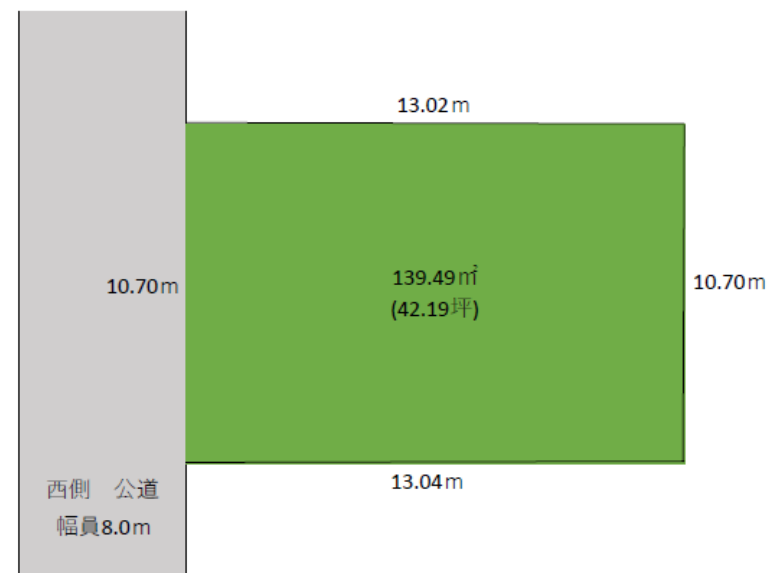

物件概要

■ 物件所在地/酒田市東泉町一丁目8番21 ■ 地目/宅地 ■ 現況/宅地 ■ 用途地域/第一種中高層住居専用地域
■ 建ぺい率/60% ■ 容積率/200% ■ 交通/駅東公園前バス停より徒歩5分 ■ 接面道路/西側公道8.0m ■ 排水/公共下水道引き込み済み ■ 水道/引き込み済み ■ 引渡時期/相談 ■ 取引形態/売主 ■ 仲介料手数料/自社所有の為かかりません。